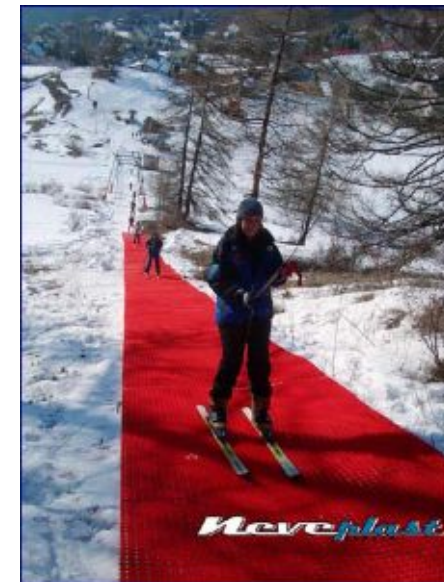

ПРЕИМУЩЕСТВА NEVEPLAST NP/70'S

- Уменьшает затраты на организацию работы подъемников и обслуживание.
- Удерживает снег на более долгий период, (если спуск установить вначале лыжного сезона), он будет функционировать как термоизоляция между землей и снежным покрытием.
- Безопасность: не портит лыжи, потому что специальный оттиск NEVEPLAST мод. NP/70 гарантирует что осколки породы не будут попадать под лыжи.
- Легкая сборка и замена при эксплуатации во время лыжного сезона.
- Не нужно беспокоиться больше о будущем, как организовать работу на площадках, когда не будет снега.

Если у вас возникнут вопросы, обращайтесь к нам
office@snowmakers.com.ua www.snowmakers.com.ua