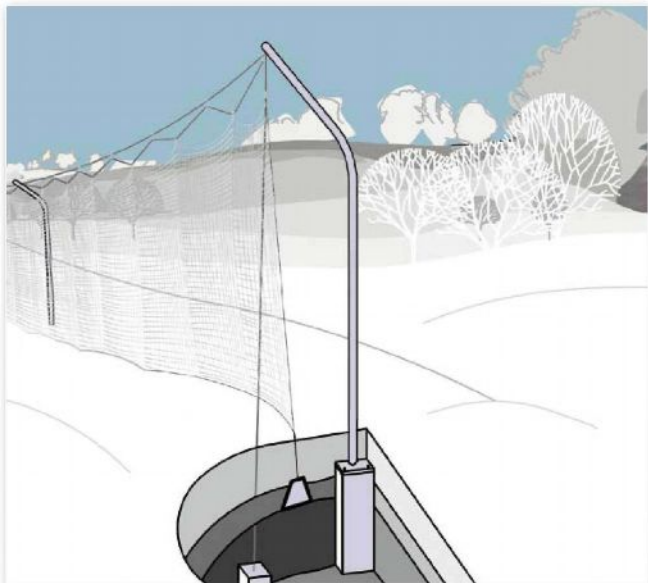

СТАЛЬНІ КОНСТРУКЦІЇ ДЛЯ ПІД ВІШЕННЯ ВЛОВЛЮЮЧИХ СІТОК

Конструкції під індивідуальне замовлення та розміри.

СТАЛЬНИЙ БАРЕС

Технічні дані

Артикул	Розмір (м)
RB01	2,5x1,3

ПАЛАТКА СТАРТОВА LISKI

Тунельна конструкція з сталевих форм, зовнішній матеріал - ПВХ.

Технічні дані

Артикул	Розмір (м)	Матеріал
RL12304	2,5x2,5x2,3(h)	тканина ПВХ

МАТИ ДЛЯ БУКСУВАННЯ

Призначення: стартові і кінцеві перони, траси під витягами. Мати забезпечують оптимальний слизкість при мінімальній сніговій поверхні.

Технічні дані

Артикул	Розмір (м)	Матеріал
RW101	2x25	поліпропілен 850g/m2
RW102	1,5x40	PP/поліестер 550g/m2