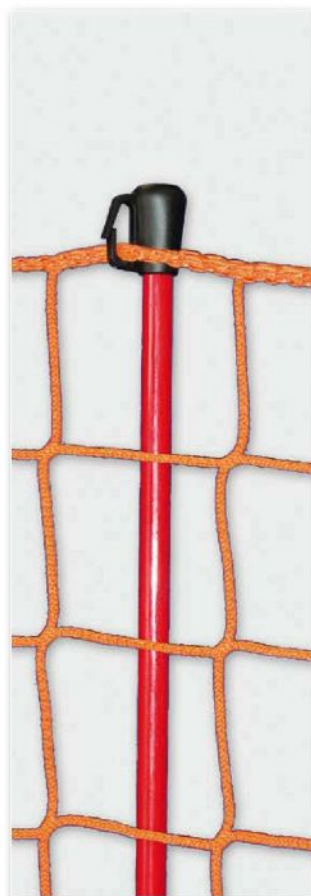

ТИЧКИ ДЛЯ УТРИМУВАННЯ СІТОК

У нашій пропозиції доступні тички однаково як з скловолокна так і з полівуглецю і з ПВХ. В наявності є різні діаметри і висоти залежно від потреб та застосування.