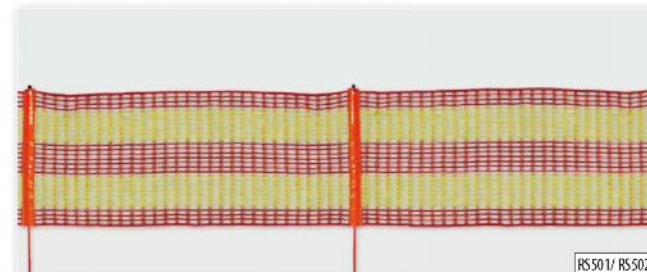

Сітки з мотузкою діаметром 3,5 мм. Мотузка, інтегрована з сіткою, матеріал поліетилен, або поліпропілен - стійкий до випромінювання UV, помаранчевий, червоний або синій колір.

*Можливість виготовлення сітки під індивідуальне замовлення.

Технічні дані

Артикул	Ø(мм)	Розмір (м)	Матеріал	Плетення	Ромір (м)
RS335/7	3,5	70x70	поліетилен	вузловий	1,2x25; 2x25
RS335	3,5	100x100	поліетилен	вузловий	1,2x25
RS435	3,5	100x100	поліетилен	вузловий	1,2x25

Ідеальні для виділення секторів, відгородження території навколо витягів і т.д.

ПОПЕРЕДЖУВАЛЬНА СІТКА РЕ RS601

Сітка огорожувально - попереджувальна. Поліетиленова сітка – огорожувальна, великих розмірів, через що її дуже добре видно на снігу.

ОГОРОДЖУВАЛЬНА СІТКА ШНУРКОВА RS325

Основна сітка шнуркова для огороження території.

Сітка - це комплект разом із тичками з скловолокна, до яких вона прикріплена за допомогою хімічних завивок. Дуже зручна в монтажі і транспорті, а завдяки застосуванню рукавів з ПВХ не зпугується на стикуваннях з жердинами. Така сітка - є ідеальним рішенням там, де необхідний частий і швидкий монтаж/демонтаж. Можливість виконання під індивідуальні замовлення.