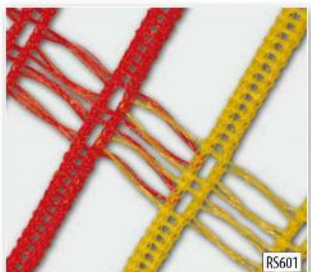

Вловлююча сітка, яка відповідає суворим нормам Федерації ФІС, разом із жердинами 2,5 м з ПВХ або полівуглян, являє собою основну страхівку під час змагань. Використовується також разом із сталевими конструкціями. Мотузка інтегрована з сіткою, матеріал поліетилен, або поліпропілен - стійкий до випромінювання UV, червоний або синій колір. Має сертифікат CE.

*Можливість виготовлення сітки під індивідуальне замовлення.

Технічні дані

Артикул	Ø(мм)	Розмір (м)	Матеріал	Плетення	Ромір (м)
RS350/7	5	70x70	поліетилен	вузловий	2,0x25
RS350	5	100x100	поліетилен	вузловий	2,0x25; 1,2x25
RS450	5	100x100	поліетилен	вузловий	1,2x25

Сітки з мотузкою діаметром 3,5 мм. Мотузка, інтегрована з сіткою, матеріал поліетилен, або поліпропілен - стійкий до випромінювання UV, помаранчевий, червоний або синій колір.

*Можливість виготовлення сітки під індивідуальне замовлення.

Технічні дані

Артикул	Ø(мм)	Розмір (м)	Матеріал	Плетення	Ромір (м)
RS335/7	3,5	70x70	поліетилен	вузловий	1,2x25; 2x25
RS335	3,5	100x100	поліетилен	вузловий	1,2x25
RS435	3,5	100x100	поліетилен	вузловий	1,2x25