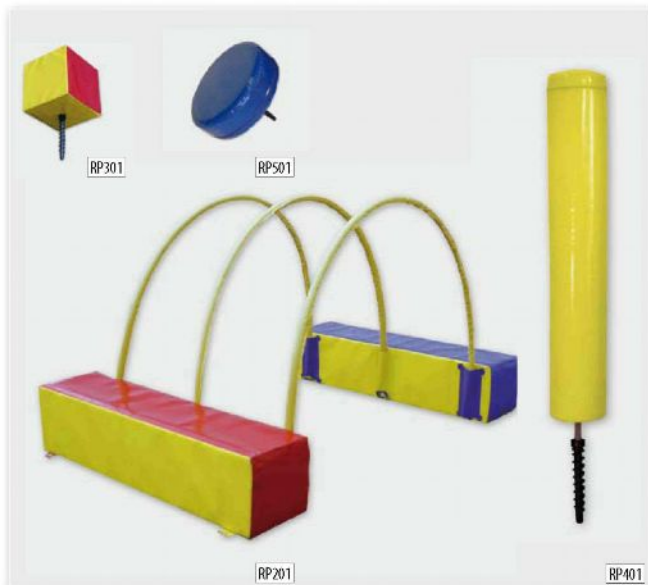

ДОШКІЛЬНИЙ ЗАКЛАД ЛИЖНИКА

Ряд кольорових елементів, що урізноманітять наймłodшим веселощі на снігу. Всі елементи, сконструйовані так, щоб забезпечити максимум безпеки.

Технічні дані

Артикул	Вигляд	Розмір (см)
RP101-106	фігурка	55x85
RP201	тунель	35x35x150
RP301	куб малий	40x40x40
RP401	стовп малий	Ø 20; вис.130
RP402	стовп великий	Ø 30; вис.150
RP501	Боя	Ø 70; вис. 30
RP601	Маг	вис.270; шир.300

ПРАПОРЦІ (стрічка з прапорцями для позначення трас) + барабани

Найпростіший, найшвидший і найдешевший спосіб для позначення або відділення трас, необхідний при організації змагань і тренінгів. За бажанням клієнта ми розміщуємо лого, бренди, і т.п. Для підвищення прапорців ми рекомендуємо тички РТ301.

ЗАСТЕРЕЖНА СТРІЧКА PS 701

Стрічка, плетена для розділення трас.

Технічні дані

Артикул	носії	матеріал	вигляд
RF01	лента	RIP STOP	трикутники
RF02	лента	RIP STOP	полоски
RF03	лента	PCV	трикутники
RF04	лента	PCV	квадрати

Технічні дані

Артикул	Матеріал	Колір	Висота	Довжина
RS701	поліетилен	черв.жовтий	16cm	50м
		черв-син-жовт		

Акcesуари

RF-11	бубен
RT301	тички